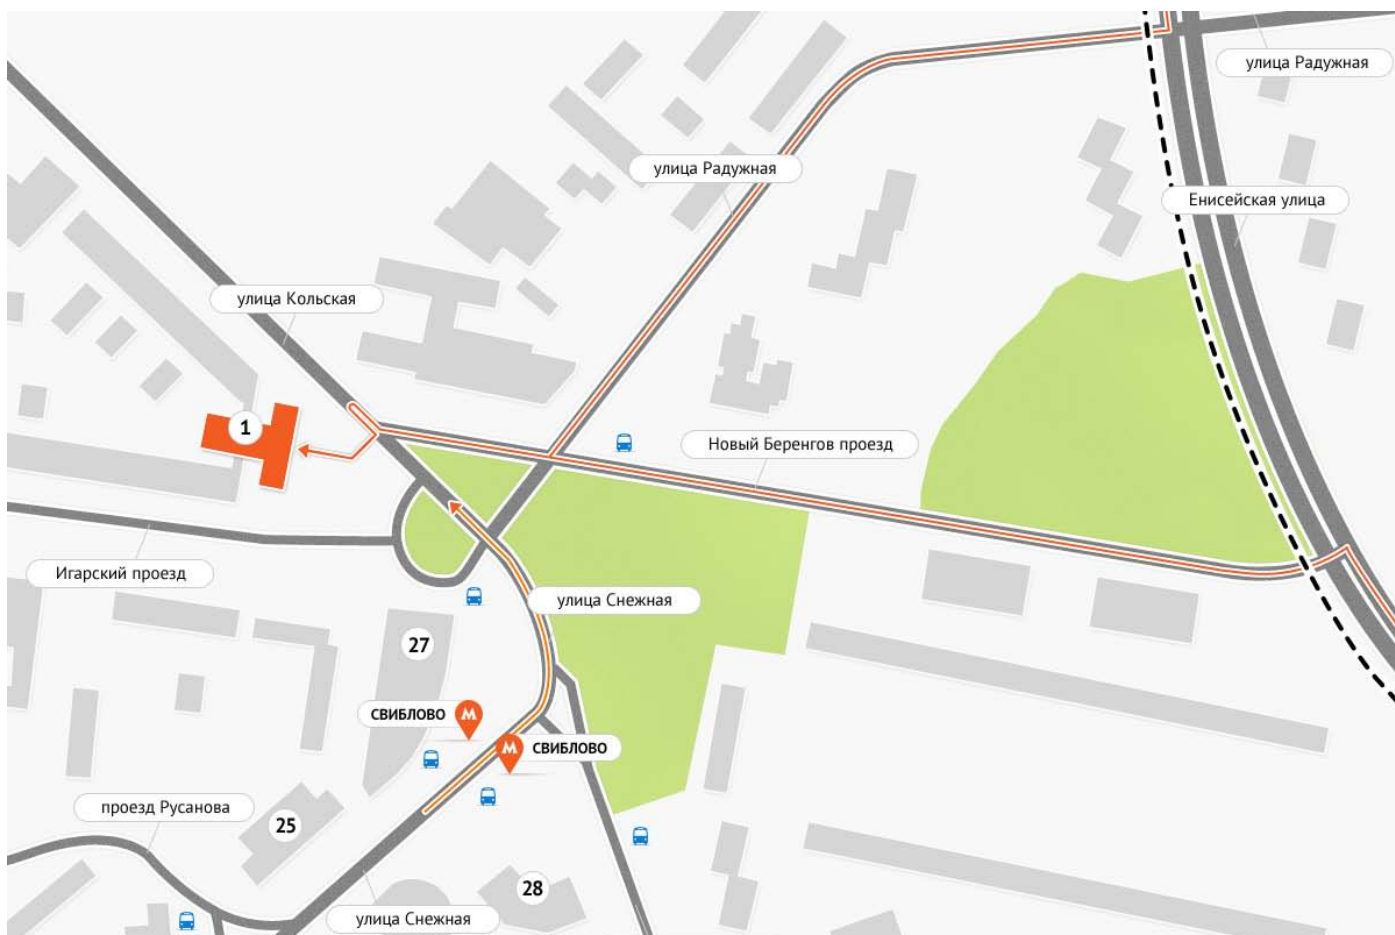

## Схема проезда ООО «Профэлектрообогрев»

**Наш адрес:**  
г. Москва, ул. Кольская, д. 1, стр. 1, оф. 707  
(здание института ЦНИИС)

**Время работы:** с 9.30 до 18.30

**Тел/факс**  
+7 (495) 943-32-62  
+7 (499) 189-54-90

**На автомобиле:** 4 км от МКАД, въезд со стороны ул. Кольской, на территорию въезд бесплатный, номер машины сообщайте заранее.