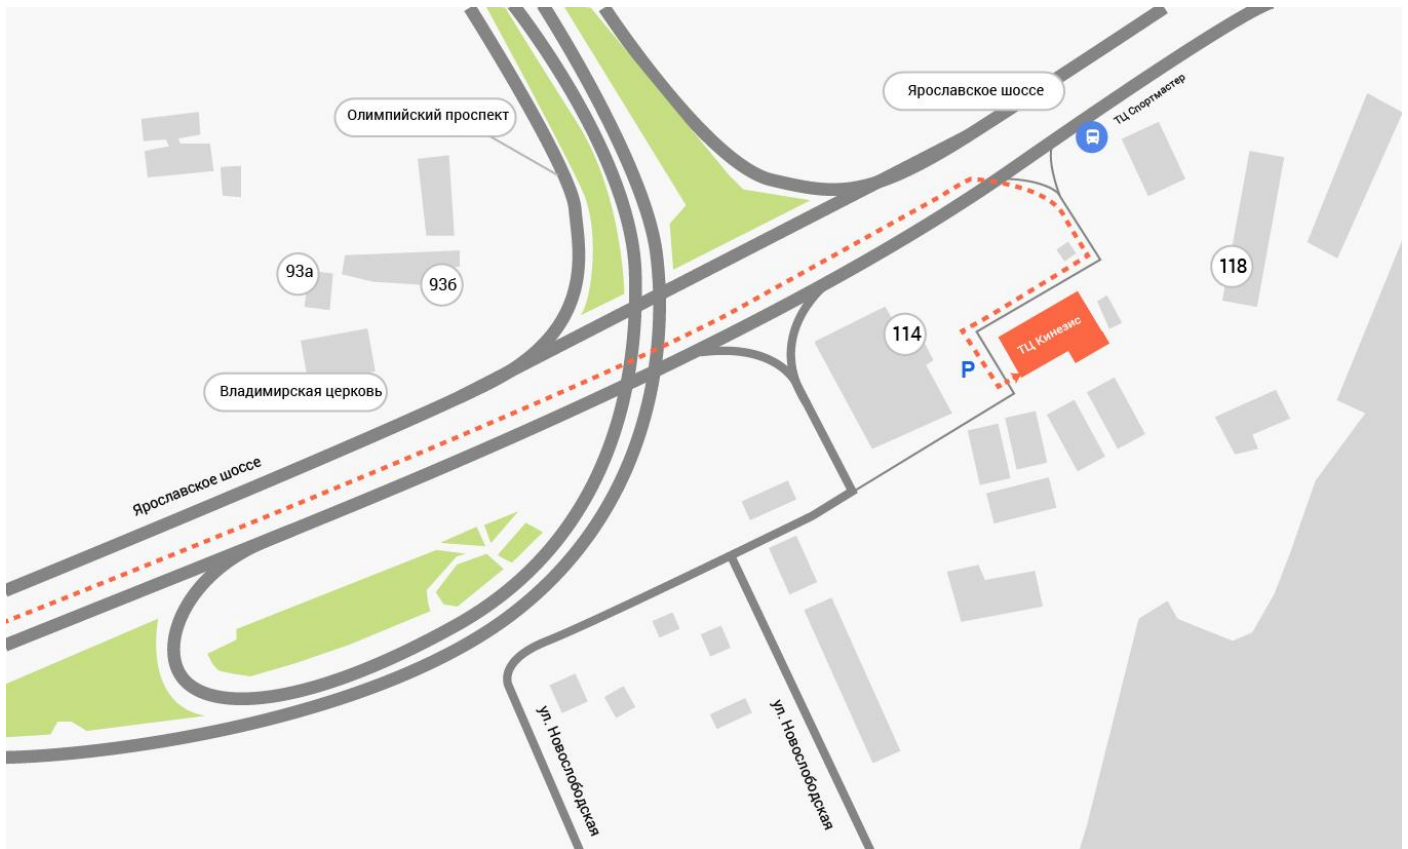

Схема проезда ООО «Профэлектрообогрев»